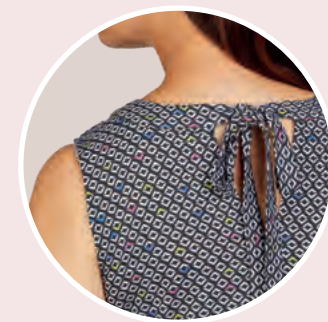

Shirt | Art. 42931

Rock | Art. 70714

Tunika | Art. 42123

Bermuda Short | Art. 7675

Shirt | Art. 42924

Capri Jeans | Art. 70753

Jerseykleid |

Art. 42023

Tunika | Art. 43124
Caprihose | Art. 70715

Kleid | Art. 43125

Kleid | Art. 43105

Jacke | Art. 43104

Hose | Art. 70711

Summer Sweats Fresh Colors

NAVIGAZIONE

Hans Schäfer Mode GmbH | www.navigazione.de